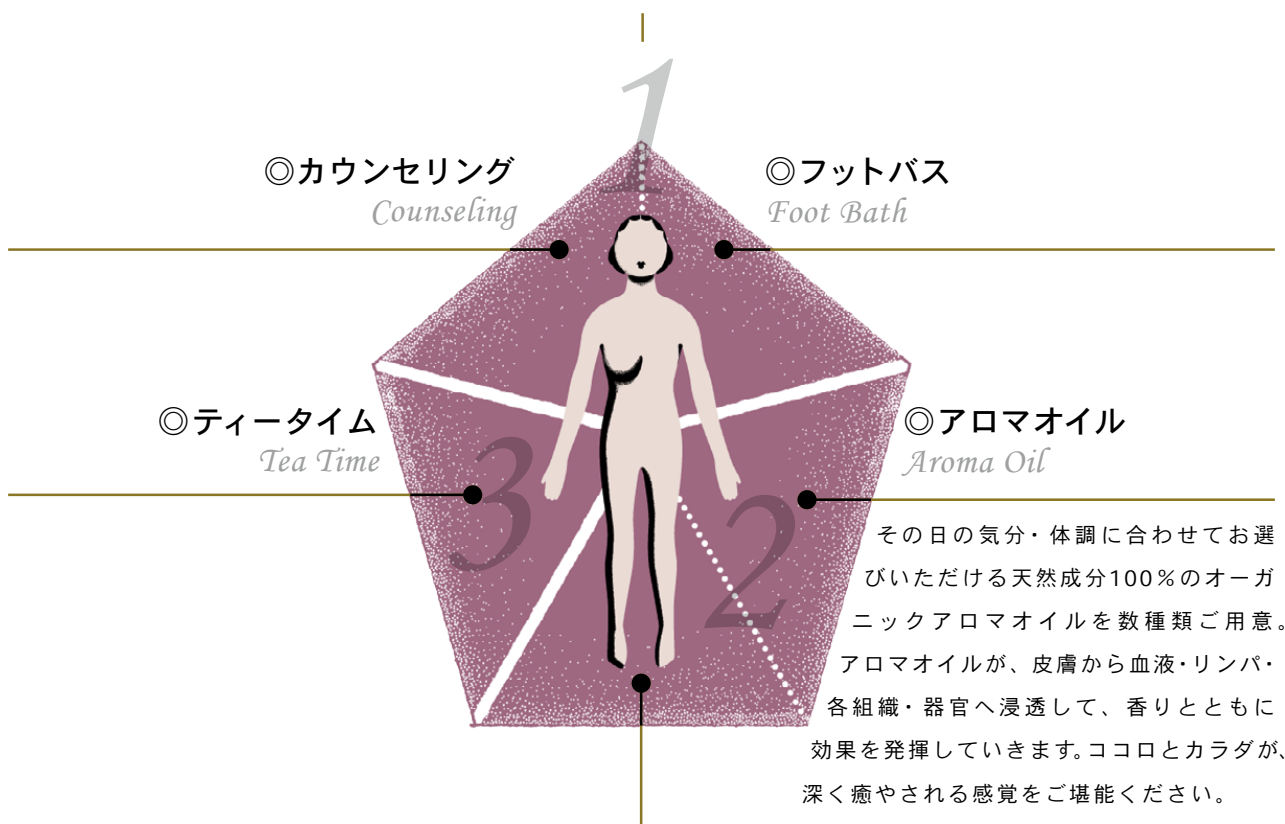

金乃竹 SPA

Kinnotake spa

RELAXATION BODY TREATMENTS

◎金乃竹 手技：オールハンド *Kinnotake Procedure*

タイ古式マッサージ + スウェディッシュマッサージ
Thai Traditional Massage + Swedish Massage

タイ古式マッサージの手技を基に、スウェディッシュマッサージなどを取り入れた独創的で多彩な手技。リンパの流れを整えながら、身体の深層部までほぐしていくボディトリートメントをおこないます。ココロとカラダを回復に導く心地よい時間をお過ごしください。

○アロマオイル使用の為、妊婦中の方はお断りしております。

金乃竹 スパ メニュー

金乃竹シグネチャー ボディ トリートメント

リラクシング

タイ古式マッサージの手技を基にして、深いストロークとストレッチを取り入れた独創的な手技でボディトリートメントを進めていきます。全身のリンパの流れを整えながら、筋肉のコリやハリをほぐし、深層部までアプローチ。

ココロとカラダに調和をもたらす金乃竹シグネチャーボディトリートメント。

SHORT
60分(90分)
15,400円

STANDARD
90分(120分)
19,800円

PREMIUM
120分(150分)
23,100円

エナジャイジング

スウェディッシュマッサージにインスピレーションを受けて誕生した手技でボディトリートメントを進めていきます。キメ細やかな手技で不調や疲れの原因に深くアプローチ。コリやハリをほぐし活力を高めるボディトリートメント。

SHORT
60分(90分)
15,400円

STANDARD
90分(120分)
19,800円

PREMIUM
120分(150分)
23,100円

ピュリファイリング

全身のリンパの流れを整えながら、消化器官へしっかりとアプローチ。
腹部を中心に、全身の血液、リンパの循環を促すボディトリートメント。 ※女性限定

SHORT
60分(90分)
15,400円

STANDARD
90分(120分)
19,800円

PREMIUM
120分(150分)
23,100円